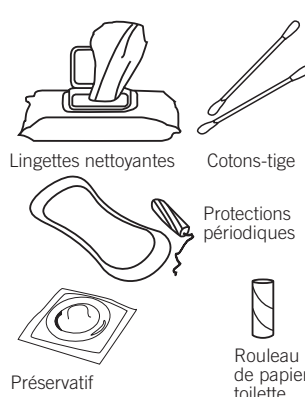

PRODUITS D'HYGIÈNE